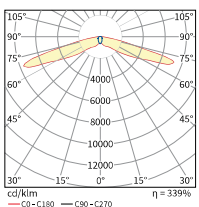

Ordering Details

Products Code	Mounting	Type	Duration	Light Source	
ERLR-NM111	Recessed	ECO	1 hour	150 Lumen	
ERLS-NM311			3 hours		
ERLR-NM111-ST		SELF TEST	1 hour		
ERLR-NM311-ST			3 hours		
ERLR-NM311-DALI					
ERLR-NM311-WF		WIRE-FLY			
ERLR-24		CENTRAL			-
ERLR-230					
ERLS-NM111	Surface	ECO	1 hour		
ERLS-NM311			3 hours		
ERLS-NM111-ST		SELF TEST	1 hour		
ERLS-NM311-ST			3 hours		
ERLS-NM311-DALI					
ERLS-NM311-WF		WIRE-FLY			
ERLS-24		CENTRAL		-	
ERLS-230					

Code	Type	Duration	Light Output
SQL-NM11E	ECO	1 hour	150 Lumen
SQL-NM31E		3 hours	150 Lumen
SQL-NM51E		5 hours	150 Lumen
SQL-NM81E		8 hours	95 Lumen
SQL-NM11H	SELF TEST	1 hour	188 Lumen
SQL-NM31H		3 hours	188 Lumen
SQL-NM11-ST	SELF TEST	1 hour	150 Lumen
SQL-NM31-ST		3 hours	150 Lumen
SQL-NM11H-ST		1 hour	188 Lumen
SQL-NM31H-ST	DALI	3 hours	188 Lumen
SQL-NM31-DALI			150 Lumen
SQL-NM31H-DALI			188 Lumen
SQL-NM31-WF			150 Lumen
SQL-NM31H-WF	WIRE-FLY		188 Lumen
SQL-24	CENTRAL	-	150 Lumen
SQL-230			150 Lumen

ERL-Polar Lighting Distribution Curve