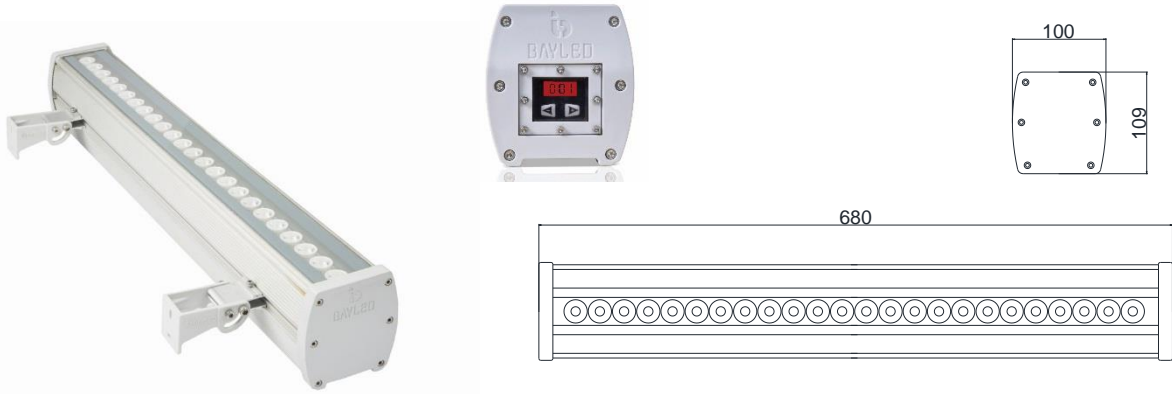

**MİMARİ AYDINLATMA VEGA68 24W RGB(A) IP66 IK08 EN60598 CE**

**UYGULAMA**

Yüksek performanslı dar ve geniş açılı LED mimari aydınlatma.

**ÜRÜN AÇIKLAMASI**

Akıllı beyaz ve renkli ışık ile LED mimari aydınlatma.

Gövde ve kapak alüminyum enjeksiyon, Paslanmaz çelik vida ve elemanları.

5mm güvenli temperli cam.

Silikon cam ve kapak contası.

Plastikten imal edilmiş 95° ayarlanabilir montaj konsolu.

Lens açıları 8°- 25°- 45°- 60°

Darbe dayanımı IK08

Çalışma sıcaklığı -25°C / +55°C

Statik rüzgar alanı: 0,14m<sup>2</sup>

Ağırlık: 3,53 kg

Gonyofotometrik ölçümleri ile

Avrupa standartlarına uygun.

EN 60598 ve CE sertifikalı.

**CE** -- Uygunluk işareti.